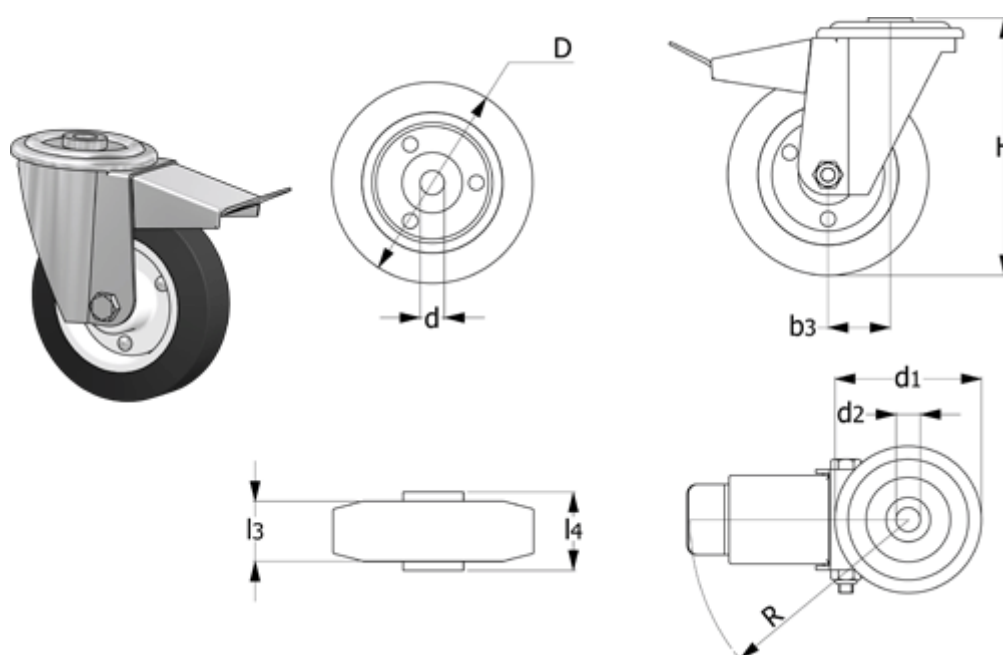

Varenummer: 2314450261  
 Beskrivelse: E+G gummi hjul 450261  
 RE.E3-125-FBF-N Drejeligt konsol m/bremse

## Mål

b3	= 37	Kode	= 450261
d	= 15	l3	= 37.5
D	= 125	l4	= 44
d1	= 73	R	= 120
d2	= 12	Rullemodstand (N)	= 850
Dynamisk belastning (N)	= 1300	Type	= RE.E3-125-FBF
g	= 1240		
H	= 156		